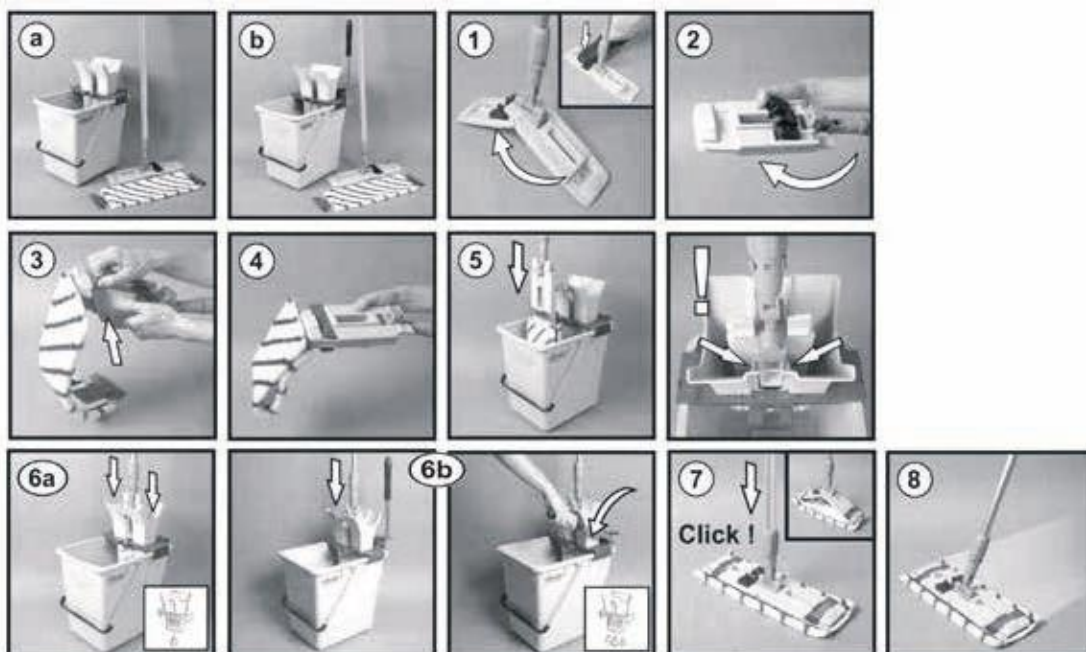

- Biztonsági és strukturált padlók kiváló minőségű karbantartó takarítása
- Extra erős szálakkal a hosszú élettartamért és a kiváló súroló hatásért
- Súrolókefe helyett használható csempéken és egyéb texturált felületeken
- Mosógépben több mint 100-szor mosható (a mosás, felhasználás körülményeitől függően ez változhat)

Cikksz. /karton/TSU	Megnevezés	Méret (cm)	Db/karton	Cikksz. /csom./BCU	Alkalmazás	
147475	SafeMop (UltraSpeed CC)	40	1	20	147483